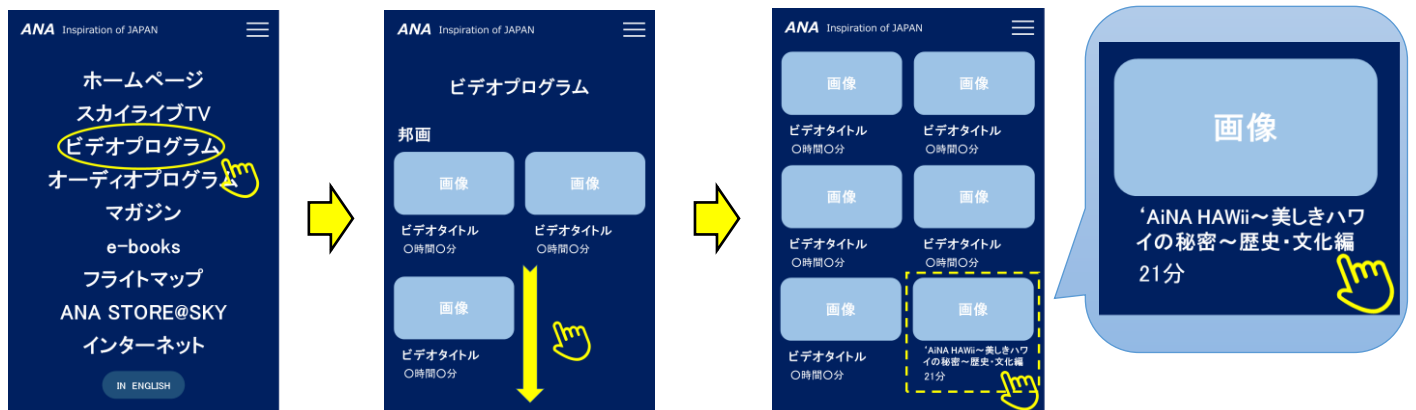

# ANA 機内にて上映中の 「'AiNA HAWAII 美しきハワイの秘密」に 東海大学パシフィックセンター・ハワイ東海 インターナショナルカレッジが登場！

ANA 国際線・国内線機内で上映されているビデオプログラム「'AiNA HAWAII 美しきハワイの秘密」で、東海大学パシフィックセンター・ハワイ東海インターナショナルカレッジが紹介されています

国際線(2019年9月～2020年8月)、国内線(2019年10月～2020年9月)でご覧いただけます。ANAにご搭乗の際は、是非ご覧ください！※一部ご利用いただけない機材もございます。

**\*国内線 ANA Wi-Fi Service でご覧いただくためには、ご搭乗前までに ANA 公式モバイルアプリ「ANA」のダウンロードが必要です。**

**\*国際線は個人シートモニターでの上映です。**

国内線 ANA Wi-Fi Service での視聴方法（国内線シートモニター付き機材でもご視聴いただけます）

**※画面はイメージ図です(実際の画面とは異なります)。  
※一部機材では、ポータル画面のデザインが異なる場合がございます。**